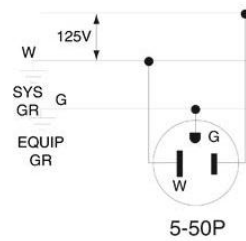

ANSI : C-73

CSA C22.2 No. 42 : File LR-406

NEMA : WD-6

NOM : 057

UL498 : File E13393

Wiring Diagram

Leviton Manufacturing Co., Inc

201 North Service Road, Melville, NY 11747